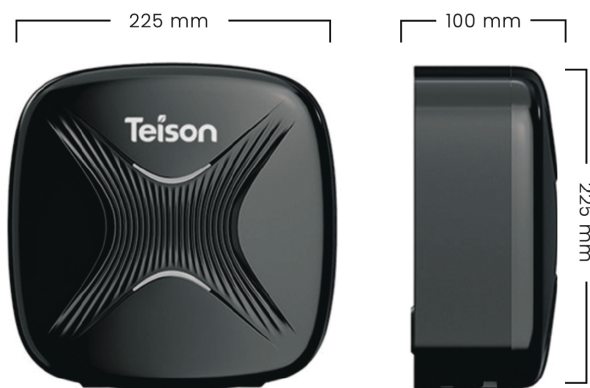

Smart Mini Wallbox

Smart Mini Wallbox to inteligentna i kompaktowa stacja ładowania pojazdów elektrycznych o stylowym wyglądzie. Łatwa kontrola za pomocą aplikacji mobilnej *Teison Me* sprawia, że Smart Mini Wallbox jest najbardziej niezawodną i bezpieczną ładowarką domową.

- **KOMPAKTOWA**
  Minimalistyczna i kompaktowa konstrukcja.
- **INTELIĞENTNA**
  Sterowanie za pomocą aplikacji mobilnej. Funkcja Plug & Play.
- **NAJWYŻSZE BEZPIECZEŃSTWO**
  IP65, ochrona AC + DC.
- **SZYBKE ŁADOWANIE**
  Maksymalna moc ładowania do 22kW.
- **TRYB ECO**
  Regulowany czas i prąd ładowania.
- **DANE W CHMURZE**
  Możliwość zdalnej kontroli.
- **SYSTEM OTA**
  Gwarancja zawsze zaktualizowanego systemu.

APLIKACJA MOBILNA *TeisonMe*

- opóźniony start
- rozpoczęcie/zatrzymanie ładowania
- regulacja prądu ładowania
- włączanie trybu Plug & Play
- śledzenie statusu ładowania

DANE TECHNICZNE	TS-EVC07-003	TS-EVC11-003	TS-EVC22-003
Napięcie	230V AC ± 10%	380V AC ± 10%	380V AC ± 10%
Prąd wyjściowy	32A	16A	32A
Moc wyjściowa	7kW	11kW	22kW
Częstotliwość	50/60Hz		
Zabezp. różnicowoprądowe	type-A (AC 30MA)		
Złącze ładowania	kabel 4m + złącze type-2		
Interfejs	wskaźniki LED		
Sposób instalacji	montaż naścienny/ na dedykowanym słupku		
Standardy bezpieczeństwa	EN 61851-1, IP65		
Zabezpieczenia	ochrona nad/podnapięciowa, ochrona przeciwprzepięciowa, ochrona przed przegrzaniem, ochrona nadprądowa, ochrona przed wyciekami, ochrona przed zwarciami, ochrona EFT		
Temperatura robocza	-30°C ~ +60°C		
Komunikacja	Bluetooth, WiFi, Mobile App <i>Teison Me</i>		
Wymiary	225*225*100mm		
Waga	4.4kg	5.2kg	5.4kg
Opcjonalnie	autoryzacja RFID (+3 karty)