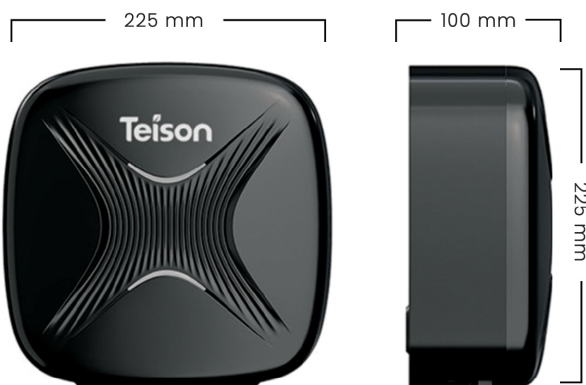

APLIKACJA MOBILNA *My Teison*

- opóźniony start
- rozpoczęcie/zatrzymanie ładowania
- regulacja prądu ładowania
- włączanie trybu Plug & Play
- śledzenie statusu ładowania