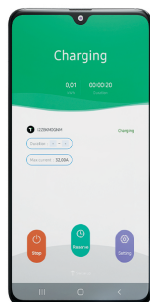

APLIKACJA MOBILNA *My Teison*

- opóźniony start
- rozpoczęcie/zatrzymanie ładowania
- regulacja prądu ładowania
- włączanie trybu Plug & Play
- śledzenie statusu ładowania